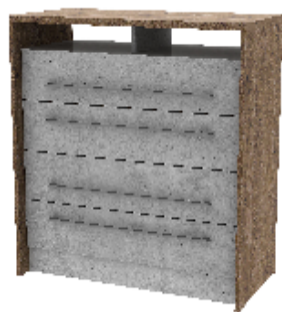

Imagens meramente ilustrativas. As medidas do produto referem-se a parte externa do móvel.